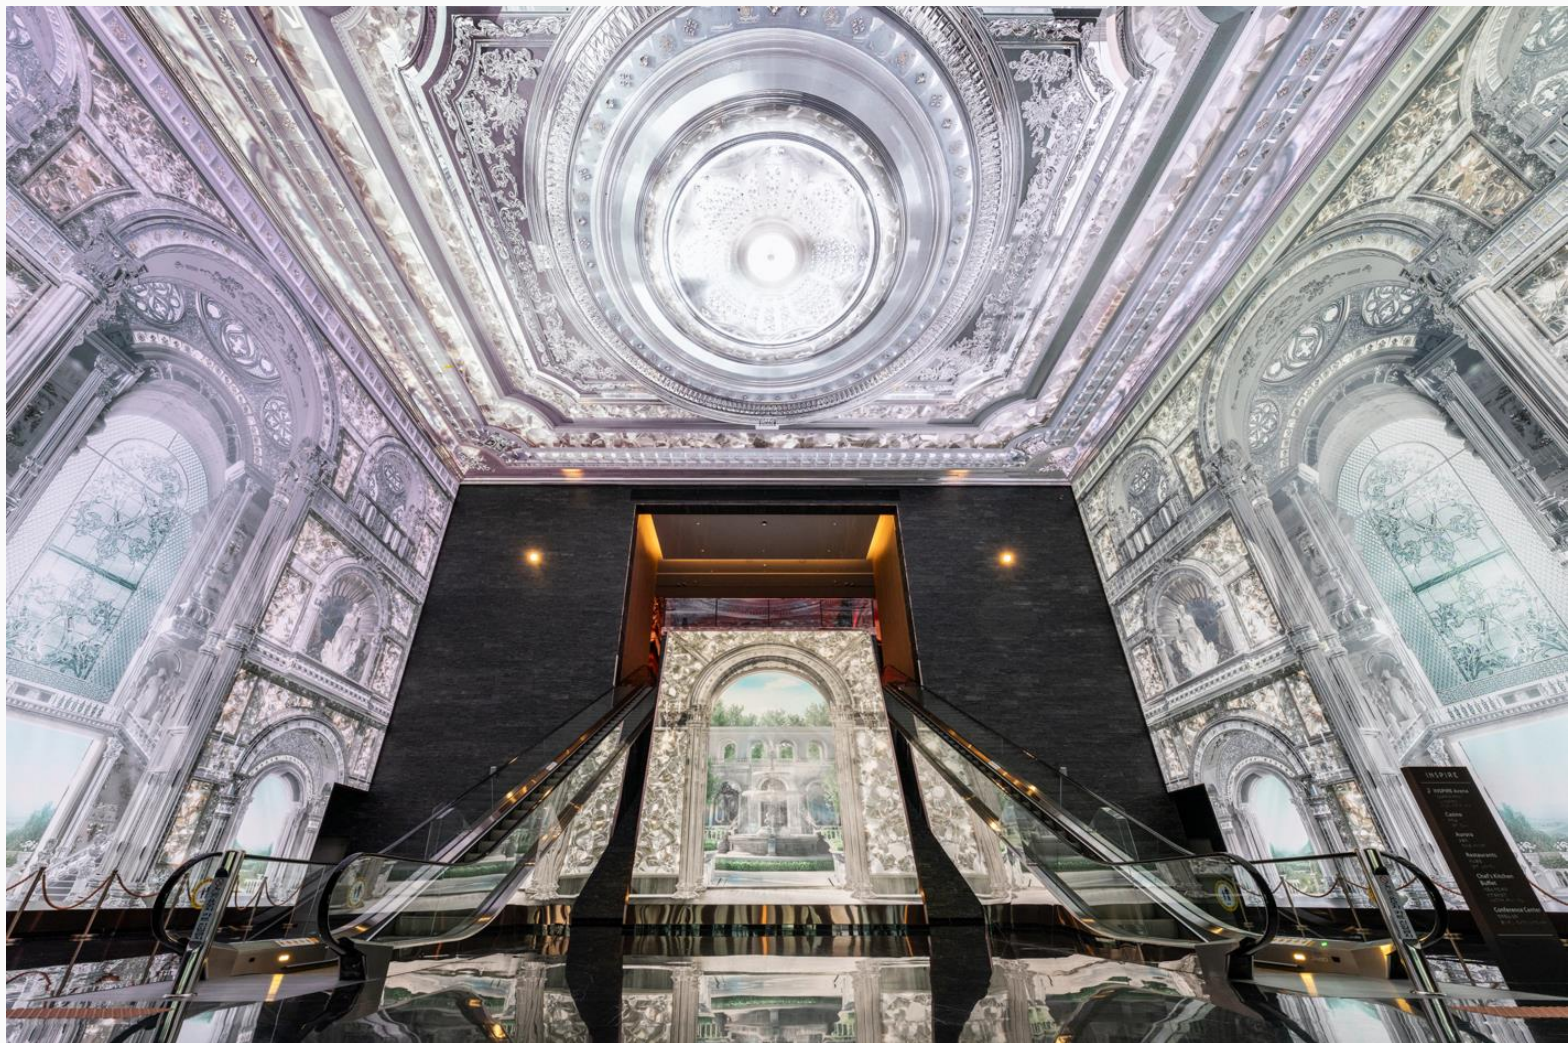

# 오로라

새하얀 구름이 파란 하늘에 한가로이 유명하던 공간이, 어느 순간 갑자기 형형색색의 물고기가 가득한 바닷속으로 변하는 환상적인 시청각적 경험이 펼쳐지는 곳. 오로라는 길이 150m에 달하는 천장과 높은 벽면을 거대한 초고화질 LED로 가득 채워 초현실적인 장면을 현실감 있게 구현한 몰입형 디지털 엔터테인먼트 거리입니다.

거대한 LED 스크린을 가득 채우는 강렬한 시각적 요소들이 시간에 따라 각기 다른 형태로 연출이 되어, 오로라를 방문할 때마다 늘 새로운 신비로움을 느낄 수 있습니다. 리조트 남단 출입구에서 아레나 입구 앞까지 이어지며, 레스토랑, 바, 쇼핑 시설과 라이브 공연 등을 접목하여 더욱 다채롭게 즐길 수 있습니다.

# 큐브

큐브는 오로라 / 카지노 출입구 초입에 위치하여, 고객들을 맞이하는 공간입니다. 4면을 둘러싼 고해상도 LED에 경이로운 자연 풍경을 현실처럼 구현하여 입구부터 웅장한 느낌을 자아내는 곳입니다. 에스컬레이터를 타고 오로라에 닿으면 또 다른 초현실적인 장관이 펼쳐지게 됩니다.

다이너

INSPIRE