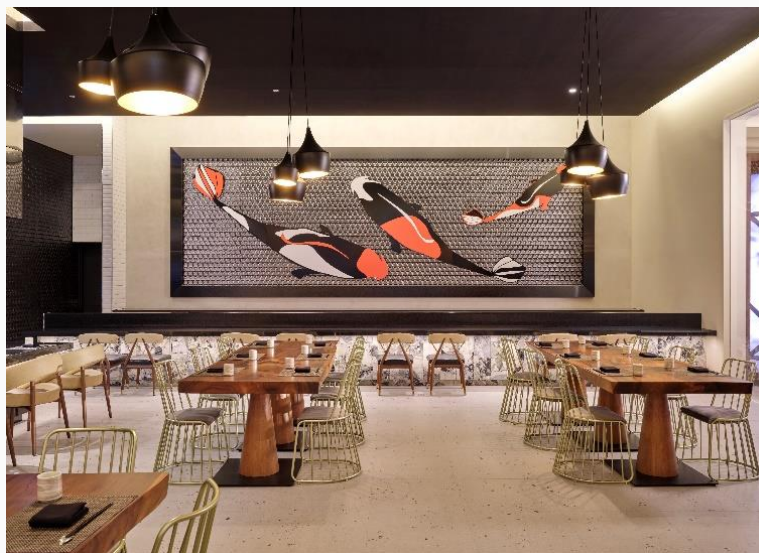

미나기

데판야끼, 스시를 비롯한 다양한 일식 요리를 즐길 수 있는 컨템포러리 일식 레스토랑