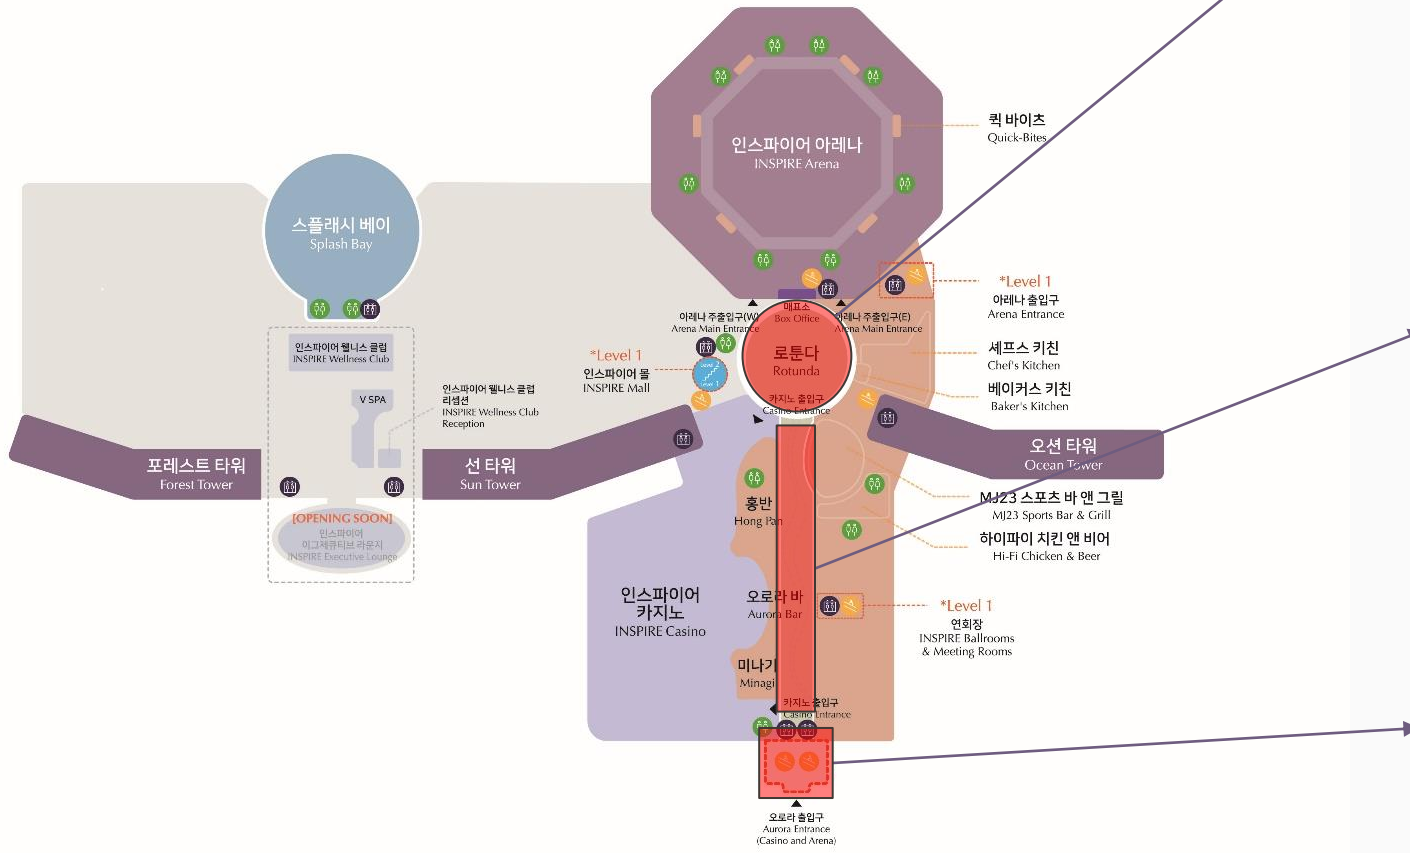

# 스플래시 베이

함박눈이 펄펄 내리는 한겨울 속에서도 청량한 여름휴가를 즐기며 파아란 하늘을 올려다볼 수 있는 공간. 스플래시 베이는 사계절 내내 트로피컬한 감성이 가득한 실내 돔 형태의 다목적 워터파크입니다.

키즈풀, 유수풀, 워터 슬라이드 등의 다양한 워터 어트랙션 뿐만 아니라 플로팅 요가와 수중 영화 감상과 같은 특별한 액티비티가 준비되어 있어 색다른 물놀이 경험을 선보일 예정입니다.

한편, DJ 부스 무대가 위치한 중앙부에는 수심 조절이 가능한 리프팅 풀(lifting pool)이 있어 이색적인 이벤트를 주최하기에 좋습니다. 수영장 바닥을 지면 높이까지 올려 편평한 면으로 변형시킬 경우, 유수풀로 둘러 쌓인 중앙부 공간을 더 넓고 프라이빗하게 사용할 수 있습니다.

\* 워터 어트랙션 및 슬라이드는 2025년 상반기 오픈 예정입니다.

큐브 / 오로라 / 로툰다

# 몰입형 디지털 스트리트

▶ 로툰다

▶ 오로라

▶ 큐브