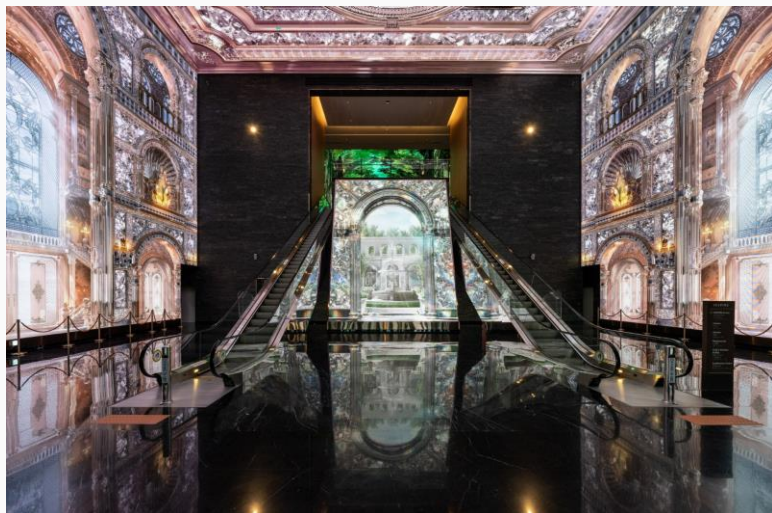

# 오로라

새하얀 구름이 파란 하늘에 한가로이 유명하던 공간이, 어느 순간 갑자기 형형색색의 물고기가 가득한 바닷속으로 변하는 환상적인 시청각적 경험이 펼쳐지는 곳. 오로라는 길이 150m에 달하는 천장과 높은 벽면을 거대한 초고화질 LED로 가득 채워 초현실적인 장면을 현실감 있게 구현한 몰입형 디지털 엔터테인먼트 거리입니다.

거대한 LED 스크린을 가득 채우는 강렬한 시각적 요소들이 시간에 따라 각기 다른 형태로 연출이 되어, 오로라를 방문할 때마다 늘 새로운 신비로움을 느낄 수 있습니다. 리조트 남단 출입구에서 아레나 입구 앞까지 이어지며, 레스토랑, 바, 쇼핑 시설과 라이브 공연 등을 접목하여 더욱 다채롭게 즐길 수 있습니다.

# 큐브

큐브는 오로라 / 카지노 출입구 초입에 위치하여, 고객들을 맞이하는 공간입니다. 4면을 둘러싼 고해상도 LED에 경이로운 자연 풍경을 현실처럼 구현하여 입구부터 웅장한 느낌을 자아내는 곳입니다. 에스컬레이터를 타고 오로라에 닿으면 또 다른 초현실적인 장관이 펼쳐지게 됩니다.

다이너

INSPIRE