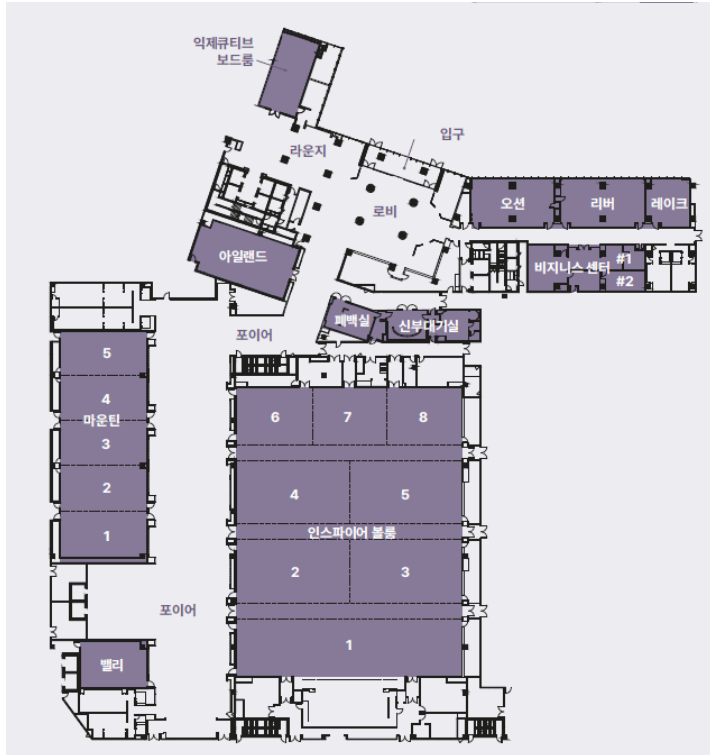

# 미팅 & 이벤트

최첨단 시설과 감각적인 인테리어를 갖춘 연회시설은 국제회의, 대규모 박람회, 기업행사, 시상식, 웨딩, 소규모 비즈니스 미팅 등 다양한 행사를 주최할 수 있는 곳으로, 국내 최대의 호텔 볼룸을 보유하여 상징적인 행사 장소로 새롭게 떠오르고 있습니다.

약 3,000명을 수용할 수 있는 인스파이어 볼룸 및 리셉션 공간, 중소형급 컨퍼런스 및 미팅룸, VIP 보드룸, 비즈니스 센터, 웨딩 시설, 전용 출입구를 두루 갖춰 다양한 규모와 형태의 행사를 주최할 수 있습니다. 또한, 오션 타워 뿐만 아니라 리조트 내의 다양한 엔터테인먼트 시설과 연결되어 있어 인센티브 그룹을 위한 최적의 서비스를 제공할 수 있습니다.

## 주요 특징:

- 국내 최대의 호텔 볼룸
- 중소형급 컨퍼런스 및 미팅룸
- 볼룸 및 포이어 공간
- 전용 보드룸
- 대형 비즈니스 센터
- 신부 대기실 및 폐백실

# 미팅룸 타입별 수용 규모

Room Name	Room dimensions (Length x Width x Height)			Area Sq.Ft / Sqm	Capacity							
	Ft / M				Banquet	Reception	Theater	Classroom	Boardroom	U-Shape	Hollow Square	
인스파이어 볼룸	147.6 / 45	188 / 57.3	24.3 / 7.4	27,760 / 2,579	1,800	3,000	2,700	1,650	168	234	300	
마운틴	55.7 / 17	147.6 / 45	13.8 / 4.2	8,234 / 765	480	850	720	432	132	153	174	
밸리	43 / 13.1	30.8 / 9.4	13.4 / 4.1	1,302 / 121	60	100	90	45	42	24	30	
포이어	53.2 / 16.2	285 / 87	13.8 / 4.2	15,177 / 1,410	-	1500	-	-	-	-	-	
아일랜드	65.6 / 20	34.1 / 10.4	12.5 / 3.8	2,239 / 208	150	270	225	144	54	63	72	
오션	54.1 / 16.5	31.8 / 9.7	11.1 / 3.4	1,722 / 160	80	150	120	48	42	48	54	
리버	54.8 / 16.7	31.8 / 9.7	11.1 / 3.4	1,744 / 162	80	150	120	48	42	48	54	
레이크	28.5 / 8.7	31.8 / 9.7	11.1 / 3.4	904 / 84	40	70	60	27	18	24	30	
익제큐티브 보드룸	27.2 / 8.3	50.2 / 15.3	14.7 / 4.5	1,367 / 127	-	-	-	-	-	30	-	
BC 룸 1	28.5 / 8.7	13 / 4	8.8 / 2.7	377 / 35	-	-	-	-	14	-	-	
BC 룸 2	13.1 / 4	16.4 / 5	8.8 / 2.7	215 / 20	-	-	-	-	5	-	-	